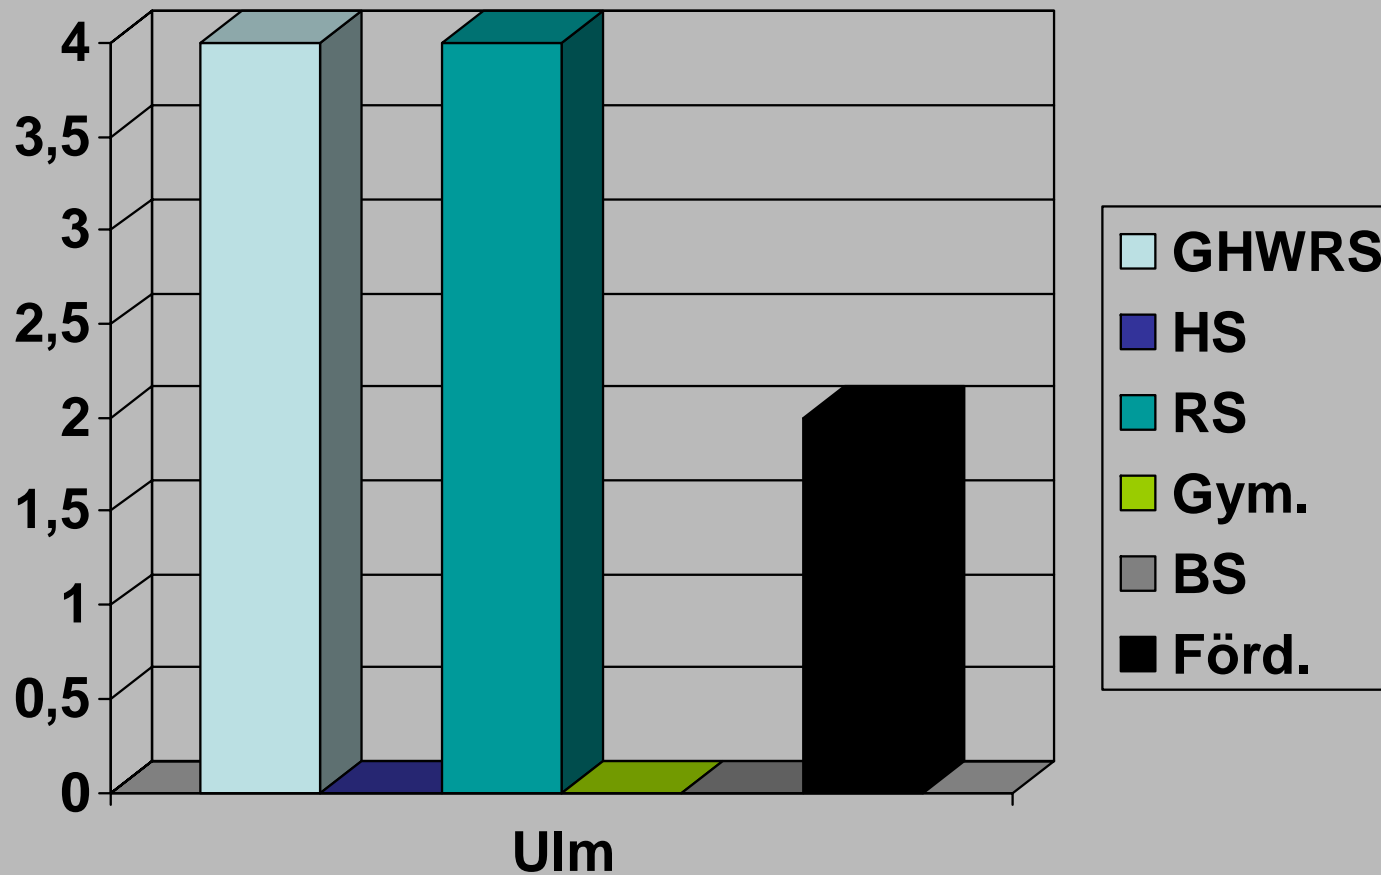

BoriS – Berufswahl-SIEGEL Baden-Württemberg

Regionale Verteilung

Angemeldete Schulen nach Schularten

Schuljahr 2007 / 2008

GHWRS: Grund-, Haupt- mit Werkrealschule

HS: Hauptschule

RS: Realschule

Gym.: Gymnasium

BS: berufliche Schule

Förd.: Förderschule / Sonderschulart

Gesamtschulen

Heilbronn-Franken

gesamt: 235 Schulen in der Region

angemeldet: 13 Schulen aus der Region = 5,53 %

Hochrhein-Bodensee

gesamt: 193 Schulen in der Region

angemeldet: 10 Schulen aus der Region = 5,18 %

Schwarzwald-Baar-Heuberg

gesamt: 147 Schulen in der Region

angemeldet: 15 Schulen aus der Region = 10,2 %

gesamt: 147 Schulen in der Region
angemeldet: 10 Schulen aus der Region = 6,8 %