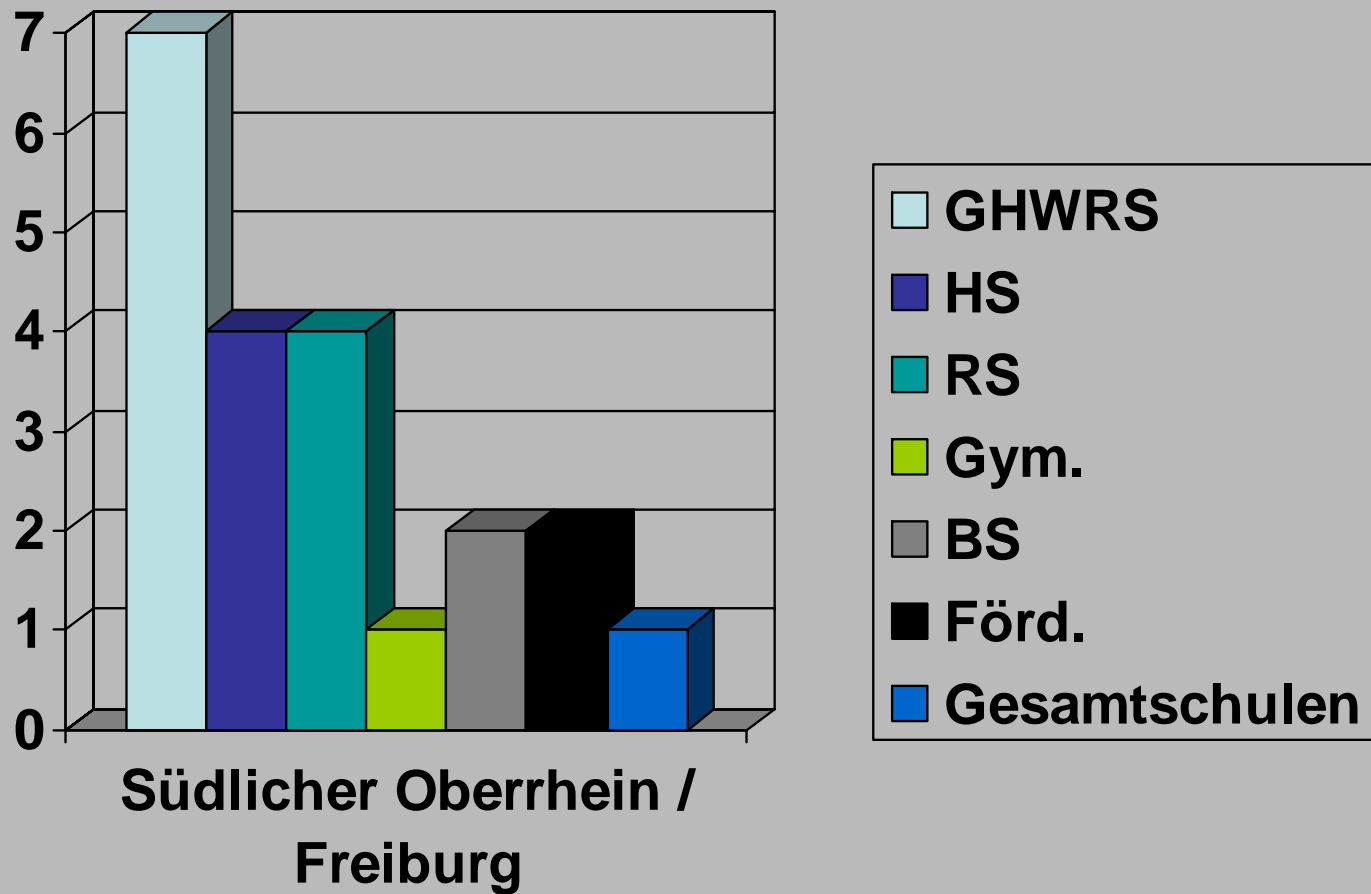

angemeldet: 10 Schulen aus der Region = 5,18 %

Schwarzwald-Baar-Heuberg

gesamt: 147 Schulen in der Region

angemeldet: 15 Schulen aus der Region = 10,2 %

gesamt: 147 Schulen in der Region
angemeldet: 10 Schulen aus der Region = 6,8 %

gesamt: 158 Schulen in der Region
angemeldet: 9 Schulen aus der Region = 5,7 %

Bodensee-Oberschwaben

gesamt: 199 Schulen in der Region

angemeldet: 5 Schulen aus der Region = 2,5 %

gesamt: 308 Schulen in der Region