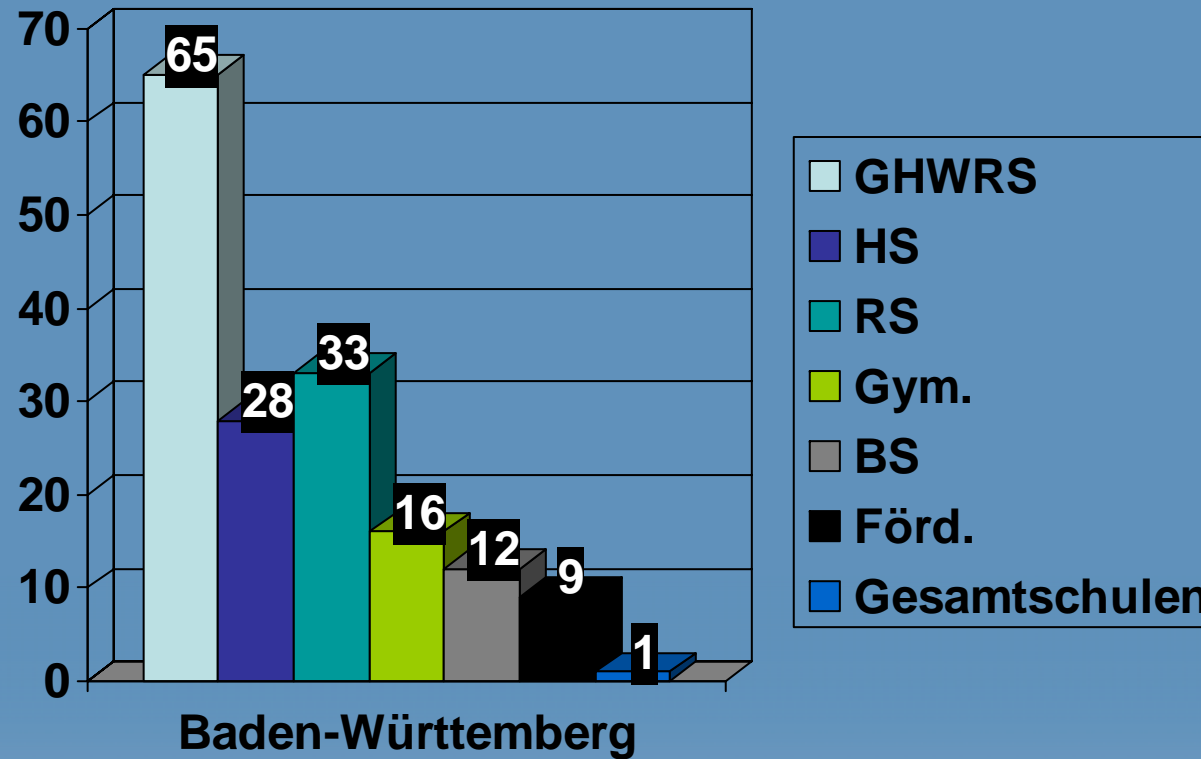

angemeldet: 21 Schulen aus der Region = 6,82 %

gesamt: 239 Schulen in der Region

angemeldet: 20 Schulen aus der Region = 8,37 %

gesamt: 137 Schulen in der Region

angemeldet: 7 Schulen aus der Region = 5,11 %

Reutlingen

gesamt: 163 Schulen in der Region

angemeldet: 17 Schulen aus der Region = 10,43 %

gesamt: 246 Schulen in der Region

angemeldet: 12 Schulen aus der Region = 4,88 %

gesamt: 578 Schulen in der Region
angemeldet: 25 Schulen aus der Region = 4,33 %

- Heilbronn/Franken
- Hochrhein/Bodensee
- Schwarzw.-Baar-Heuberg
- Ulm
- Nordschwarzwald
- Bo.-See/Oberschwaben
- südl. Oberrhein
- Karlsruhe
- Ostwürttemberg
- Reutlingen
- Mannheim
- Stuttgart

Gesamtverteilung Baden-Württemberg