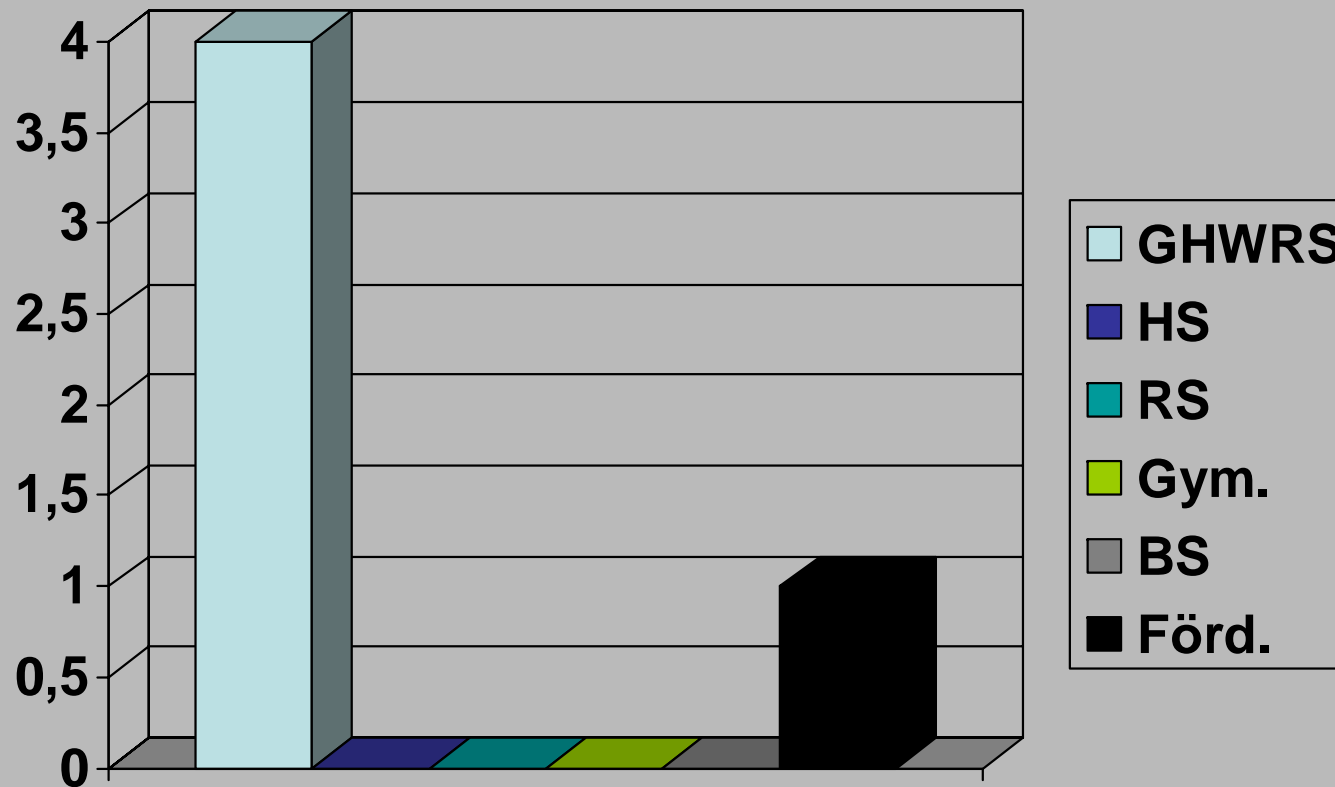

Bodensee-Oberschwaben

gesamt: 199 Schulen in der Region

angemeldet: 5 Schulen aus der Region = 2,5 %