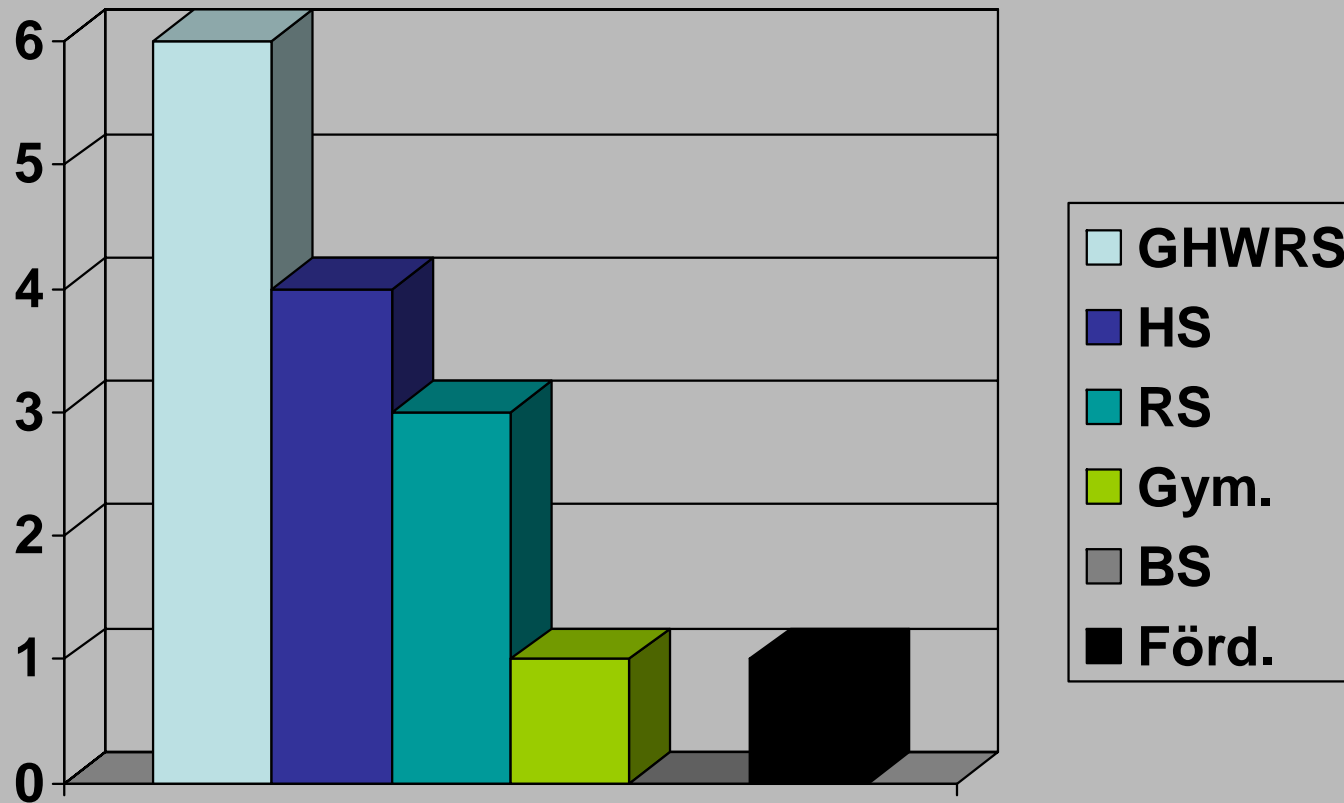

BoriS – Berufswahl-SIEGEL Baden-Württemberg

Regionale Verteilung

Angemeldete Schulen nach Schularten

Schuljahr 2007 / 2008

GHWRS: Grund-, Haupt- mit Werkrealschule

HS: Hauptschule

RS: Realschule

Gym.: Gymnasium

BS: berufliche Schule

Förd.: Förderschule / Sonderschulart

Gesamtschulen

Heilbronn-Franken

gesamt: 235 Schulen in der Region

angemeldet: 13 Schulen aus der Region = 5,53 %

Hochrhein-Bodensee

gesamt: 193 Schulen in der Region

angemeldet: 10 Schulen aus der Region = 5,18 %

Schwarzwald-Baar-Heuberg

gesamt: 147 Schulen in der Region

angemeldet: 15 Schulen aus der Region = 10,2 %

gesamt: 147 Schulen in der Region
angemeldet: 10 Schulen aus der Region = 6,8 %