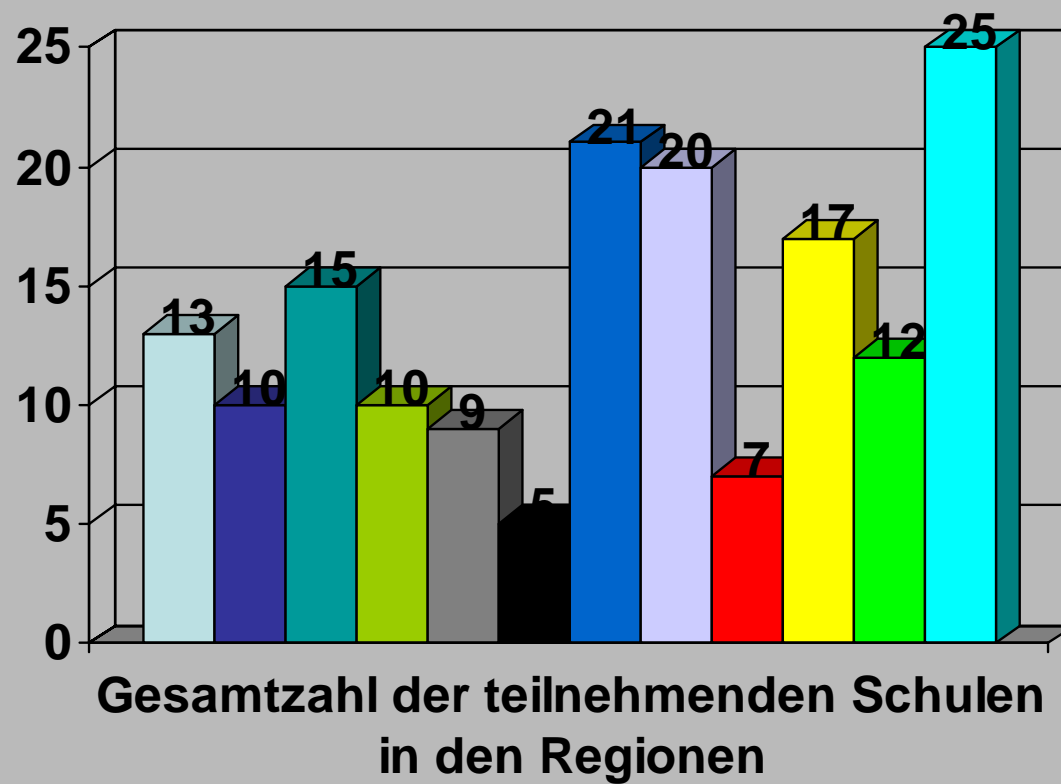

angemeldet: 21 Schulen aus der Region = 6,82 %

gesamt: 239 Schulen in der Region

angemeldet: 20 Schulen aus der Region = 8,37 %

gesamt: 137 Schulen in der Region

angemeldet: 7 Schulen aus der Region = 5,11 %

Reutlingen

gesamt: 163 Schulen in der Region

angemeldet: 17 Schulen aus der Region = 10,43 %

gesamt: 246 Schulen in der Region

angemeldet: 12 Schulen aus der Region = 4,88 %

gesamt: 578 Schulen in der Region
angemeldet: 25 Schulen aus der Region = 4,33 %