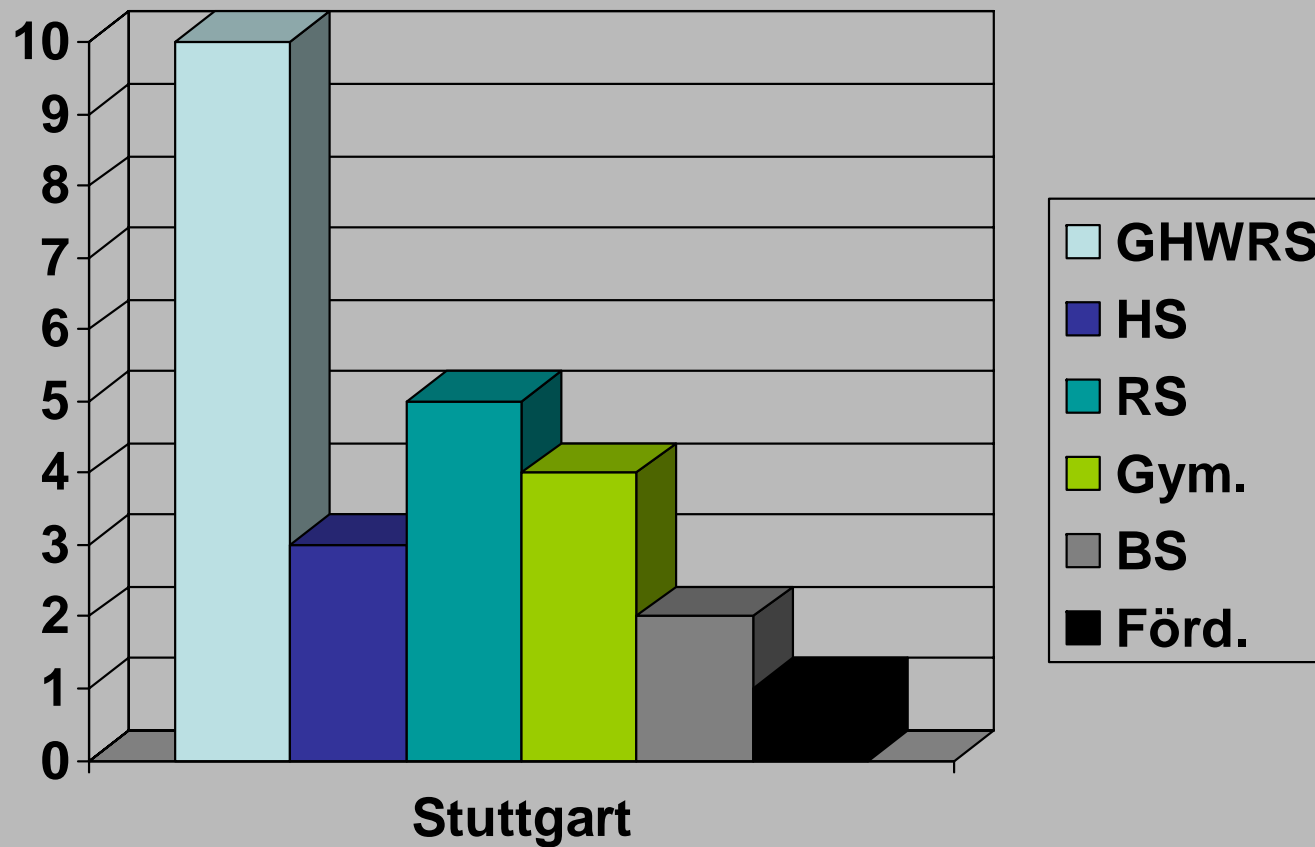

angemeldet: 21 Schulen aus der Region = 6,82 %

gesamt: 239 Schulen in der Region

angemeldet: 20 Schulen aus der Region = 8,37 %

gesamt: 137 Schulen in der Region

angemeldet: 7 Schulen aus der Region = 5,11 %

Reutlingen

gesamt: 163 Schulen in der Region

angemeldet: 17 Schulen aus der Region = 10,43 %

gesamt: 246 Schulen in der Region

angemeldet: 12 Schulen aus der Region = 4,88 %

gesamt: 578 Schulen in der Region
angemeldet: 25 Schulen aus der Region = 4,33 %

- Heilbronn/Franken
- Hochrhein/Bodensee
- Schwarzw.-Baar-Heuberg
- Ulm
- Nordschwarzwald
- Bo.-See/Oberschwaben
- südl. Oberrhein
- Karlsruhe
- Ostwürttemberg
- Reutlingen
- Mannheim
- Stuttgart

Gesamtverteilung Baden-Württemberg