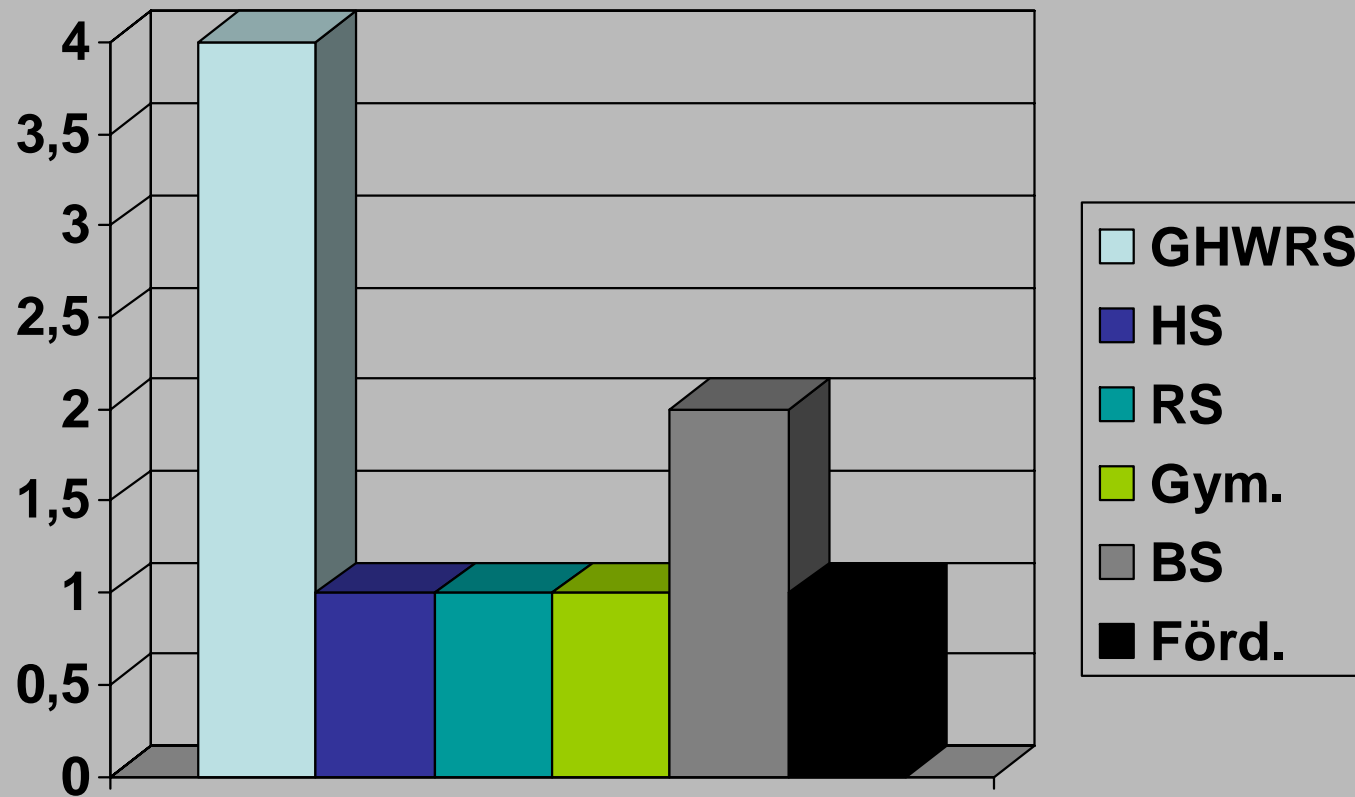

BoriS – Berufswahl-SIEGEL Baden-Württemberg

Regionale Verteilung

Angemeldete Schulen nach Schularten

Schuljahr 2007 / 2008

GHWRS: Grund-, Haupt- mit Werkrealschule

HS: Hauptschule

RS: Realschule

Gym.: Gymnasium

BS: berufliche Schule

Förd.: Förderschule / Sonderschulart

Gesamtschulen

Heilbronn-Franken

gesamt: 235 Schulen in der Region

angemeldet: 13 Schulen aus der Region = 5,53 %

Hochrhein-Bodensee

gesamt: 193 Schulen in der Region

angemeldet: 10 Schulen aus der Region = 5,18 %

Schwarzwald-Baar-Heuberg

gesamt: 147 Schulen in der Region

angemeldet: 15 Schulen aus der Region = 10,2 %

gesamt: 147 Schulen in der Region
angemeldet: 10 Schulen aus der Region = 6,8 %