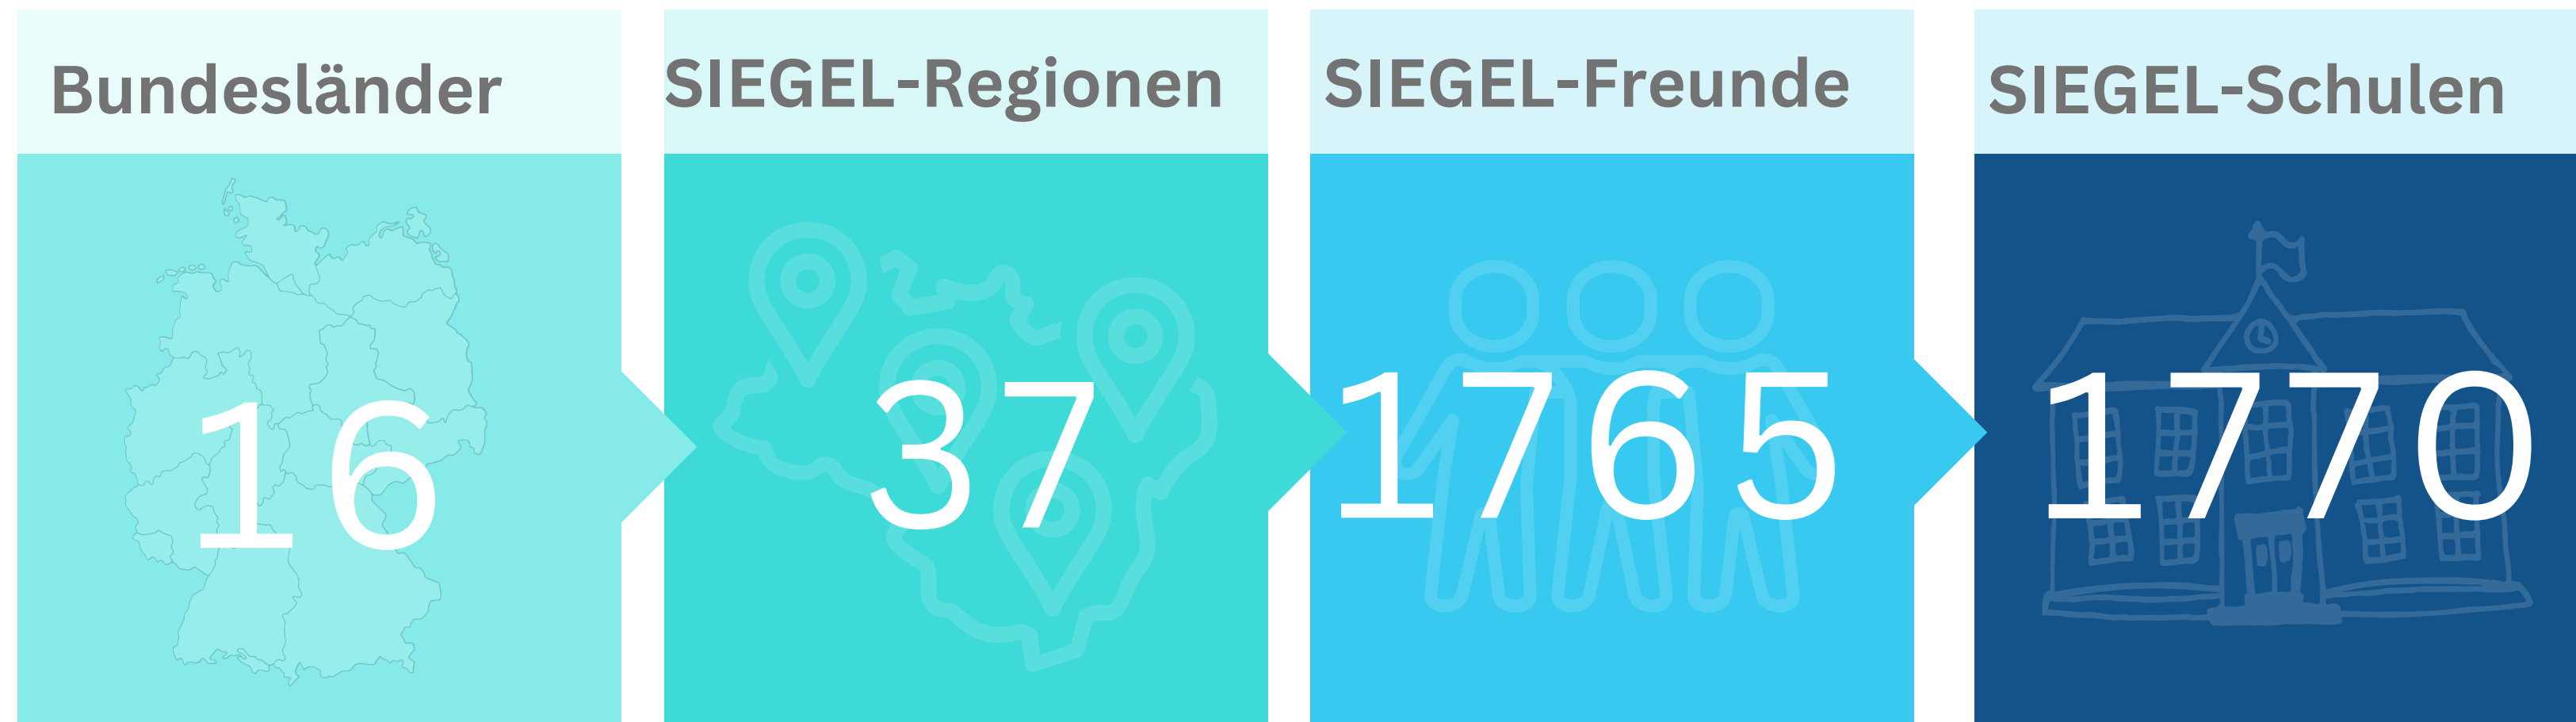

SIEGEL Zahlen